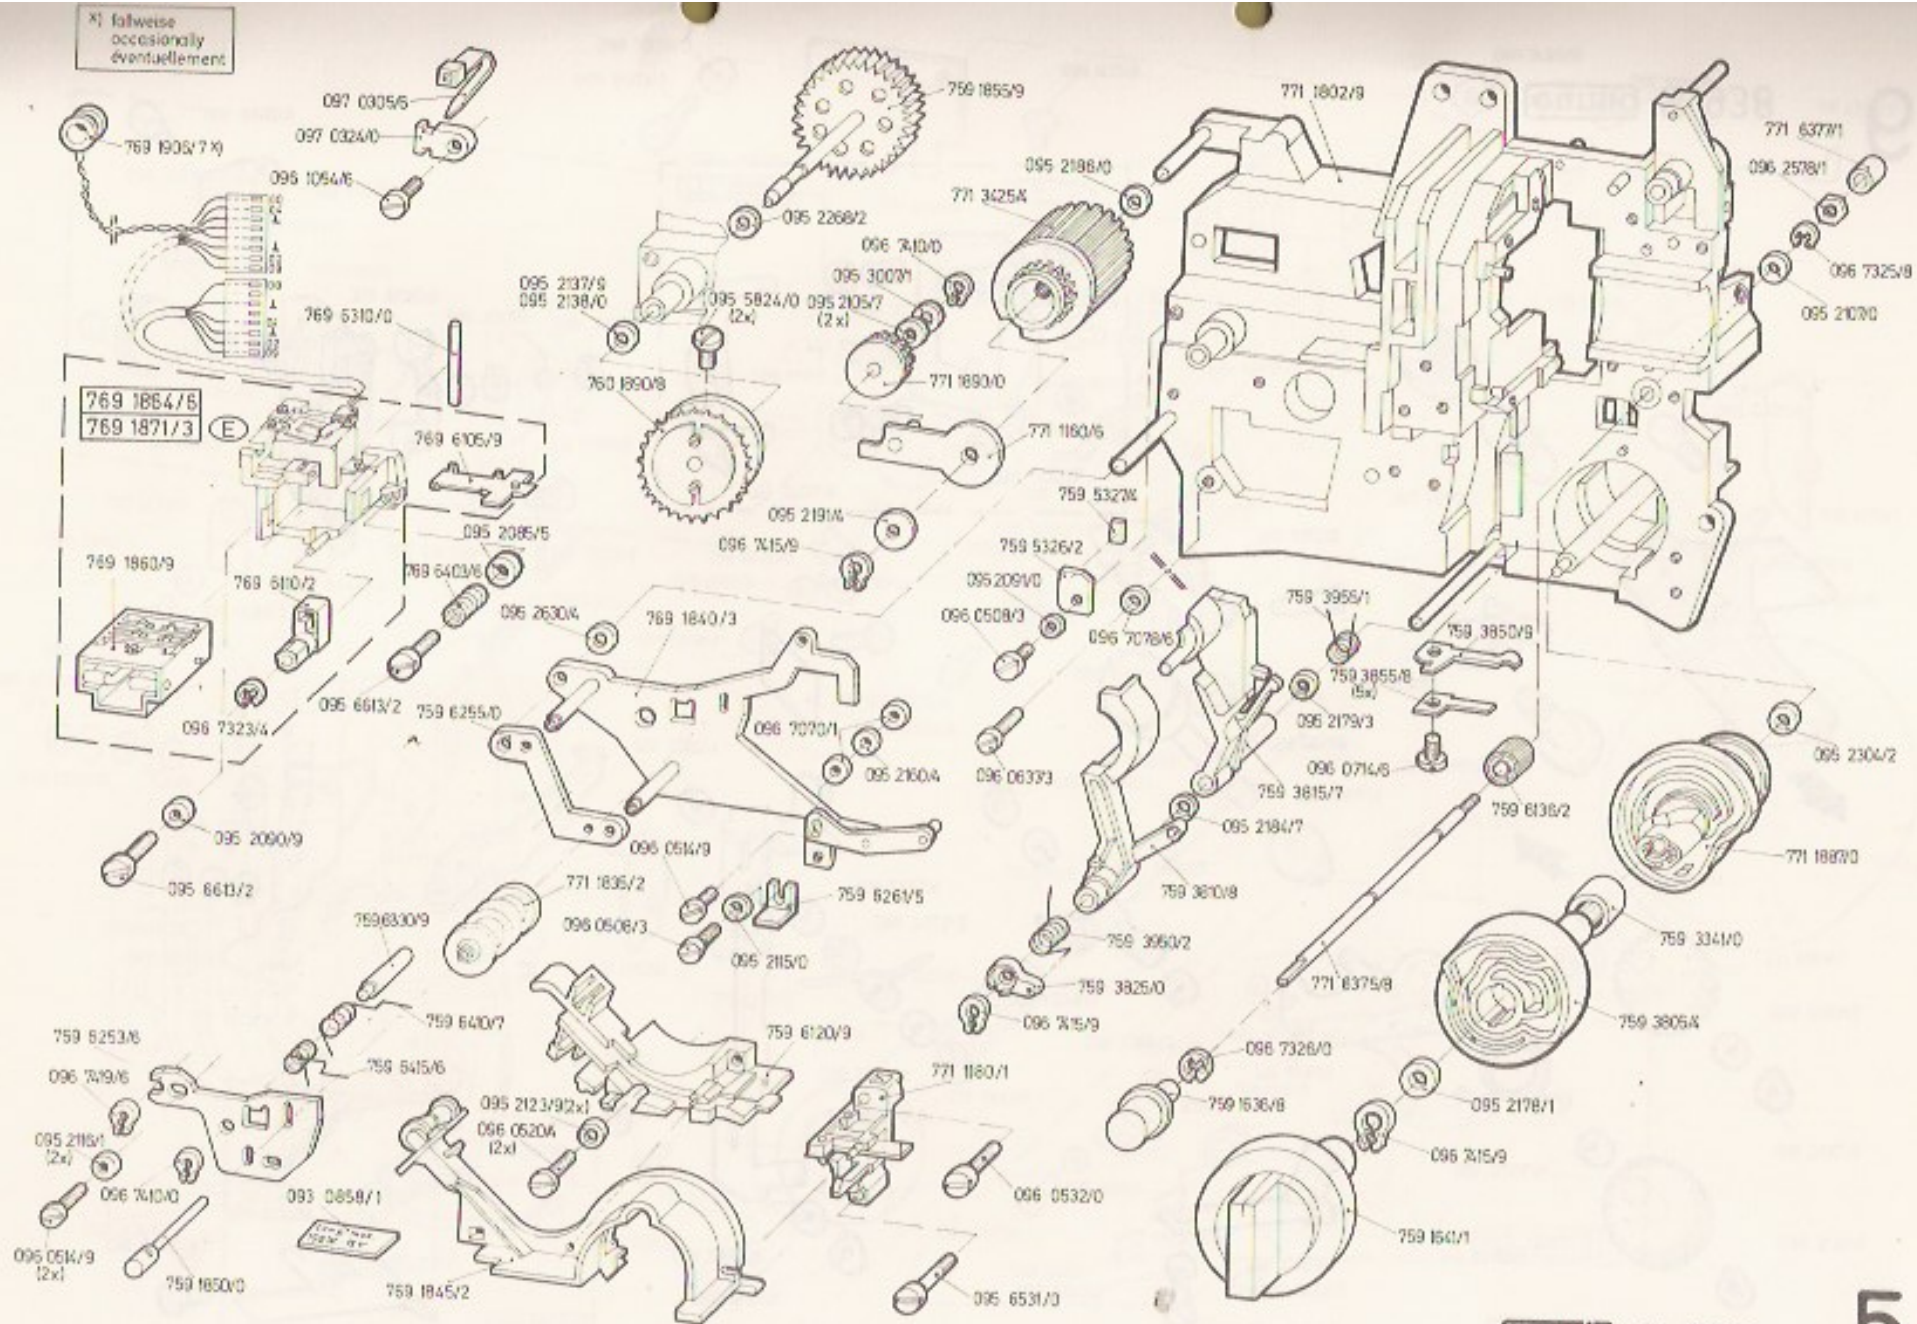

x) fallsweise
occasionally
eventuellement